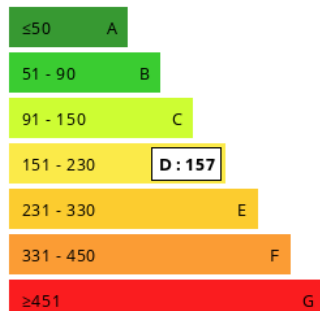

Consommations énergétiques

Logement économe

Logement économe (kWh/m².an)