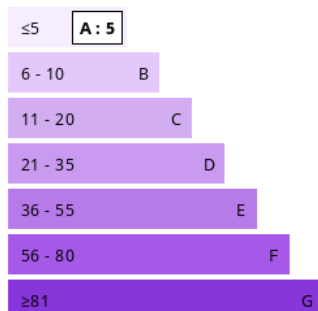

Émission de gaz à effet de serre

Faible émission de GES

Forte émission de GES (kg CO₂/m².an)

🏠 Descriptif technique

Type de maison Mitoyenne 2 côtés

Surface habitable 95 m²

Surface au sol 30 m²

Séjour 25 m²

Niveaux 3

Plain-pied Non

Pièces 4

Chambres 3

Salle d'eau 1

WC 2

Jardin Non

Matériaux de construction Pierre

Toiture Tuiles

État intérieur En bon état

Chauffage Electrique Individuel

Chauffe-eau Électrique

Cuisine Aménagée et équipée Américaine

Ouvertures PVC Double vitrage

Assainissement Tout à l'égout Conforme

Vue Rue

Les points forts